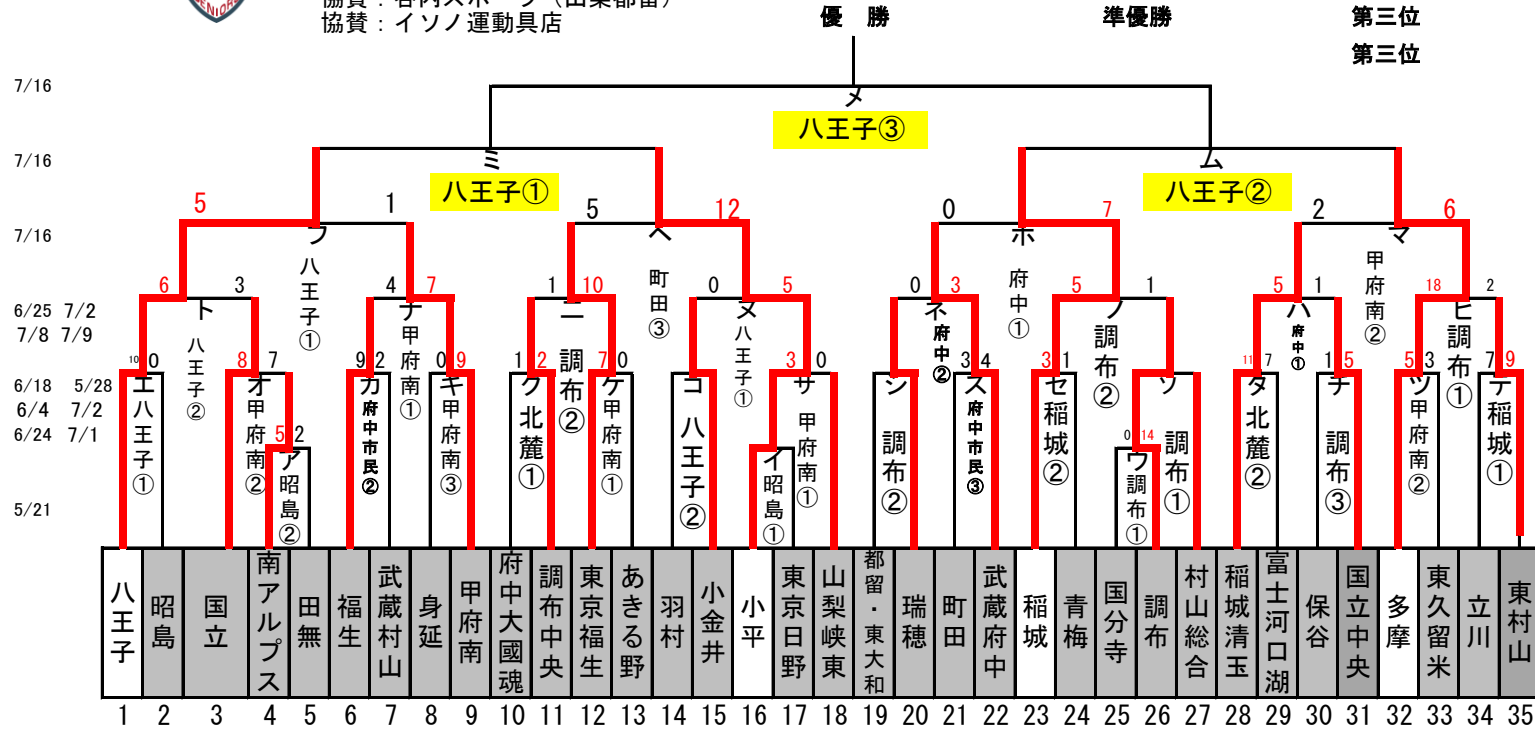

2023年 西東京支部 2年生大会

2023. 7. 9

協賛：谷内スポーツ（山梨都留）
協賛：イソノ運動具店

5月21日	北麓 ク・タ			6月25日	調布 ヒ・ノ	府中 ハ・ネ		
5月28日	稲城 テ・セ			7月1日	甲府南 サ・オ			
6月4日	甲府南 ケ・ツ・キ	調布 ウ・シ・チ		7月2日	甲府南 ナ・マ	八王子 又・ト		
6月18日	八王子 エ・コ	調布 ソ・ニ	府中市民 カ・ス	7月8日	府中 ホ	13時試合開始		
6月24日	昭島 イ・ア			7月9日	町田 ヘ	八王子 フ		
				7月16日	八王子 ミ・ム・メ			

試合会場	第一試合	第二試合	第三試合	駐車場	備考
府中		13:00~			
八王子	9:30~	11:30~	13:30~	8:00~	
立川	9:30~	11:30~	13:30~	8:30~	
富士河口湖・甲府南・市川・身延	9:00~	11:00~	13:00~	7:30~	
府中・昭島・山梨市川	第一試合 9:00 第二試合 11:00~ 第三試合 13:00~				

※公営球場及びグラウンド提供チームの試合が無い日の使用チームは、使用料5,000円を提供チームにお支払いください。
※チーム推薦審判員2名の派遣をお願いいたします。